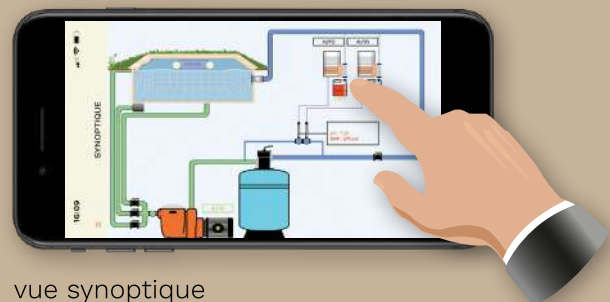

régulateur ORP